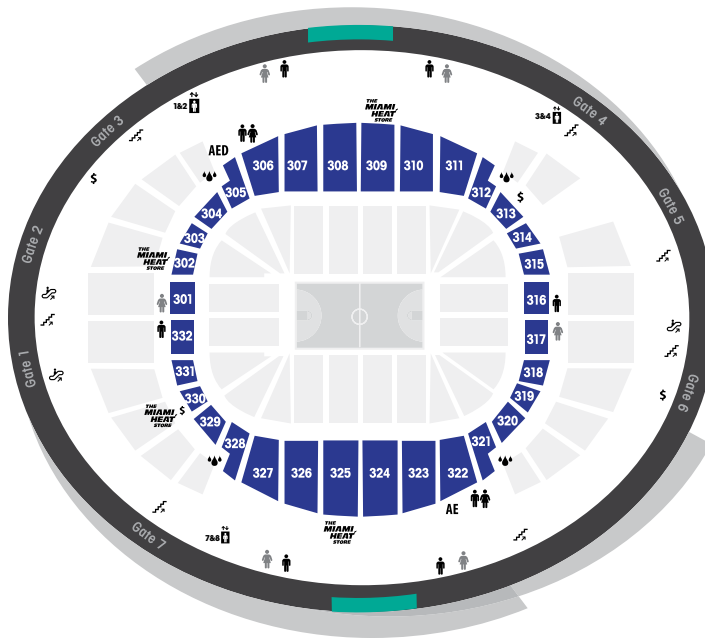

FOOD & DRINK

- | | | | |
|--|---|--|--|
| <p>Bacardi Bars
102, 104, 109, 111, 114, 118
121, 123, 303, 308, 324, XEP</p> <p>Barefoot Wines
112</p> <p>Beer
102, 109, 111, 114, 123, 124, 320, 326</p> <p>Blue Moon Bar
319</p> <p>Bodega
108, 124, 303</p> <p>Bombay Bistro
116</p> <p>Carnival Blue Iguana Tequila Bar
404/405</p> <p>Carnival RedFrog Bar
114, 414/415</p> <p>Chicken Ciao
108, 309</p> <p>Corona Beach Bodega
304</p> <p>Craft Beer
107</p> | <p>Downtown Dogs
112</p> <p>Fit Food
105</p> <p>Family Fare
315</p> <p>Frozen Yogurt
112</p> <p>Gelato
105, 116</p> <p>Grey Goose Bar
106</p> <p>Gyros
120, 325</p> <p>Haagen Dazs/Coffee
108, 120, 309</p> <p>Kone Sushi
124, 326</p> | <p>Kosher
120, 319</p> <p>Lucky Dogs
416, XEP</p> <p>Miami Smokers
120, 307</p> <p>Mini Donuts
108</p> <p>Moet Bar
123</p> <p>Nuts
113, 304, 406, 416</p> <p>Outtakes
116</p> <p>Papa John's Pizza
101, 113, 310, 323, 416</p> | <p>Pincho Factory
120, 325</p> <p>Popcorn
101</p> <p>Prime Burger Grill
105, 117, 308, 324</p> <p>Sausages Cart
416</p> <p>Sergio's Cuban Café & Grill
117</p> <p>Street Corn Nachos
406</p> <p>Tequesitos
121, 307</p> <p>Uptown Dogs
407</p> |
|--|---|--|--|

100
LEVEL

XFINITY EAST PLAZA

300
LEVEL

400
LEVEL